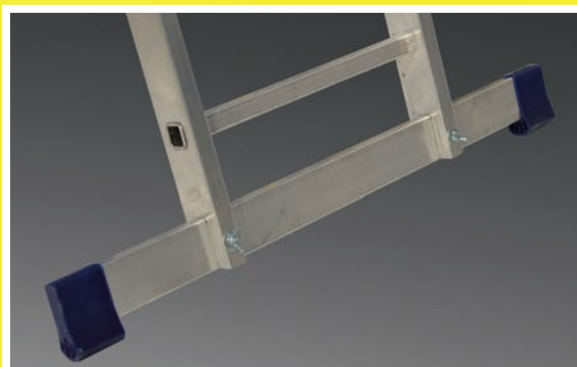

Артикул

Серия Техно

4107	1,98	1,4	1,2	1,10	3,2	16
4207	3,93	1,4	1,2	3,05	5,1	24

ALUMET

алюминиевая профессиональная двух-
секционная шарнирная лестница

Артикул

Серия T2

T203	2x3	0,89	0,84	1,74	5,80
T204	2x4	1,17	1,11	2,30	6,80
T205	2x5	1,45	1,37	2,86	7,80
T206	2x6	1,73	1,64	3,42	8,80
T207	2x7	2,01	1,9	3,98	9,80
T208	2x8	2,29	2,17	4,54	10,80
T209	2x9	2,57	2,43	5,10	11,80
T210	2x10	2,85	2,7	5,66	12,80