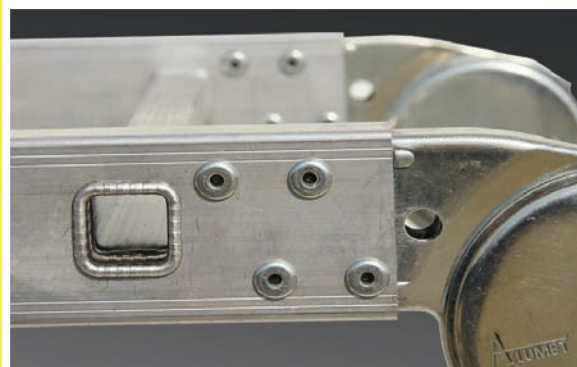

Артикул

Серия Техно

4107	1,98	1,4	1,2	1,10	3,2	16
4207	3,93	1,4	1,2	3,05	5,1	24

ALUMET

алюминиевая профессиональная двух-
секционная шарнирная лестница

Артикул

Серия T2

T203	2x3	0,89	0,84	1,74	5,80
T204	2x4	1,17	1,11	2,30	6,80
T205	2x5	1,45	1,37	2,86	7,80
T206	2x6	1,73	1,64	3,42	8,80
T207	2x7	2,01	1,9	3,98	9,80
T208	2x8	2,29	2,17	4,54	10,80
T209	2x9	2,57	2,43	5,10	11,80
T210	2x10	2,85	2,7	5,66	12,80