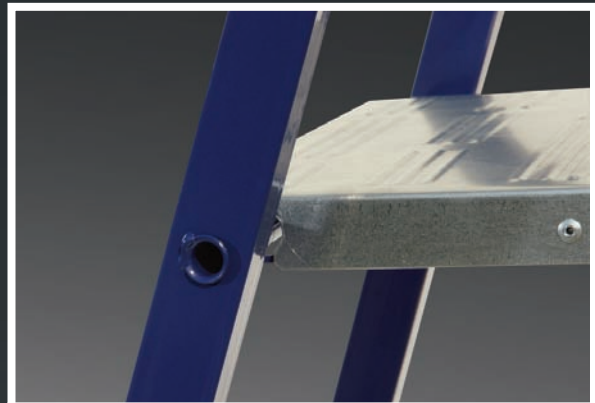

АРТИКУЛ

Серия М

M8403	3	60	130	2,70	42	4,2
M8404	4	82	153	2,90	44	5,1
M8405	5	103	175	3,10	46	6,0
M8406	6	124	198	3,30	49	6,8
M8407	7	145	221	3,50	51	7,5
M8408	8	166	244	3,70	54	8,3
M8409	9	187	267	3,90	56	9,3
M8410	10	208	290	4,10	58	10,2

Серия ML

M8303	3	60	130	2,70	42	3,8
M8304	4	82	153	2,90	44	4,5
M8305	5	103	175	3,10	46	5,2