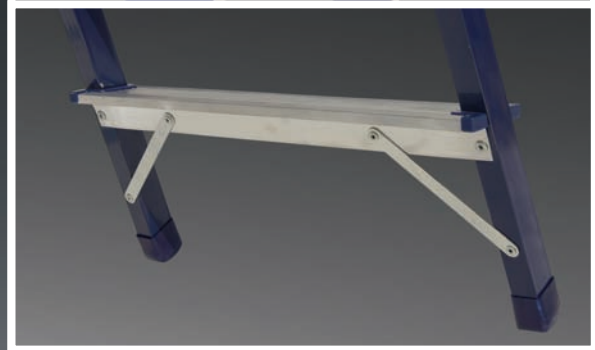

АРТИКУЛ

Серия М

M8403	3	60	130	2,70	42	4,2
M8404	4	82	153	2,90	44	5,1
M8405	5	103	175	3,10	46	6,0
M8406	6	124	198	3,30	49	6,8
M8407	7	145	221	3,50	51	7,5
M8408	8	166	244	3,70	54	8,3
M8409	9	187	267	3,90	56	9,3
M8410	10	208	290	4,10	58	10,2

Серия ML

M8303	3	60	130	2,70	42	3,8
M8304	4	82	153	2,90	44	4,5
M8305	5	103	175	3,10	46	5,2