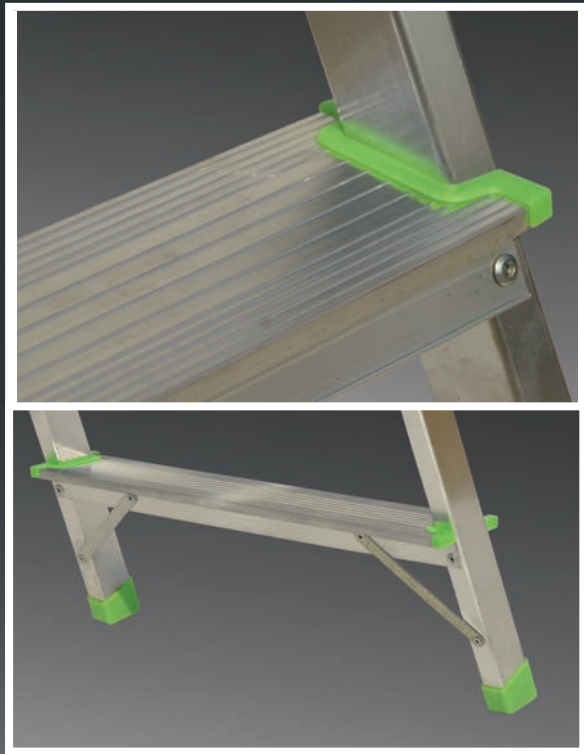

ALUMET

**Каталог
продукции**

Стремянки
стальные
алюминиевые

Лестницы
алюминиевые
приставные
шарнирные
универсальные

Вышки - туры
алюминиевые

Артикул

Серия А

A7003	3	60	130	2,70	42	3,3
A7004	4	82	153	2,90	44	3,6
A7005	5	103	175	3,10	46	4,0
A7006	6	124	198	3,30	49	4,5
A7007	7	145	221	3,50	51	5,3
A7008	8	166	244	3,70	54	6,0
A7009	9	187	267	3,90	56	7,5
A7010	10	208	290	4,10	58	8,0