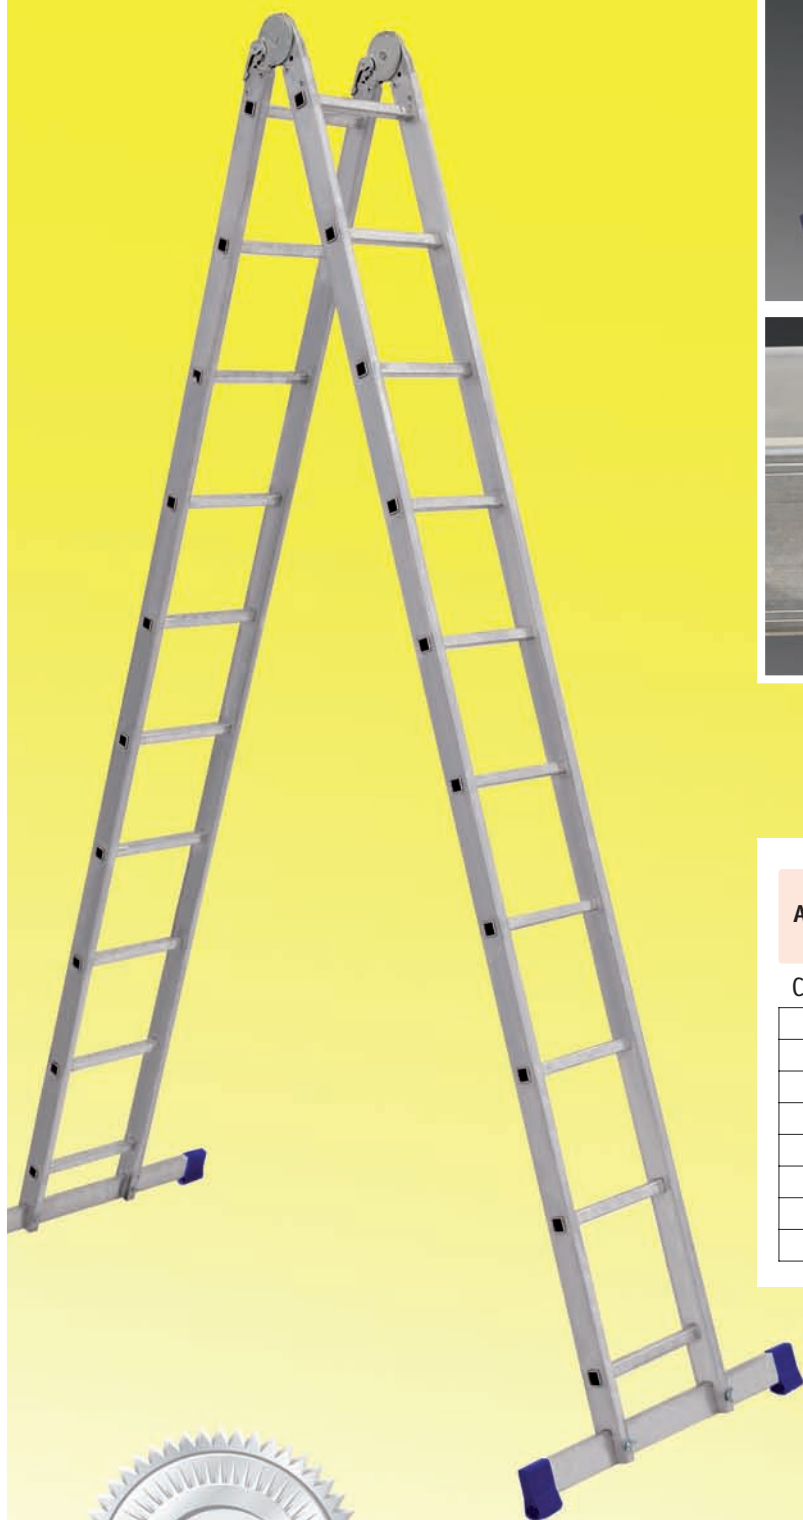

Артикул

Серия Техно

4107	1,98	1,4	1,2	1,10	3,2	16
4207	3,93	1,4	1,2	3,05	5,1	24

ALUMET

алюминиевая профессиональная двух-
секционная шарнирная лестница

Артикул

Серия T2

T203	2x3	0,89	0,84	1,74	5,80
T204	2x4	1,17	1,11	2,30	6,80
T205	2x5	1,45	1,37	2,86	7,80
T206	2x6	1,73	1,64	3,42	8,80
T207	2x7	2,01	1,9	3,98	9,80
T208	2x8	2,29	2,17	4,54	10,80
T209	2x9	2,57	2,43	5,10	11,80
T210	2x10	2,85	2,7	5,66	12,80