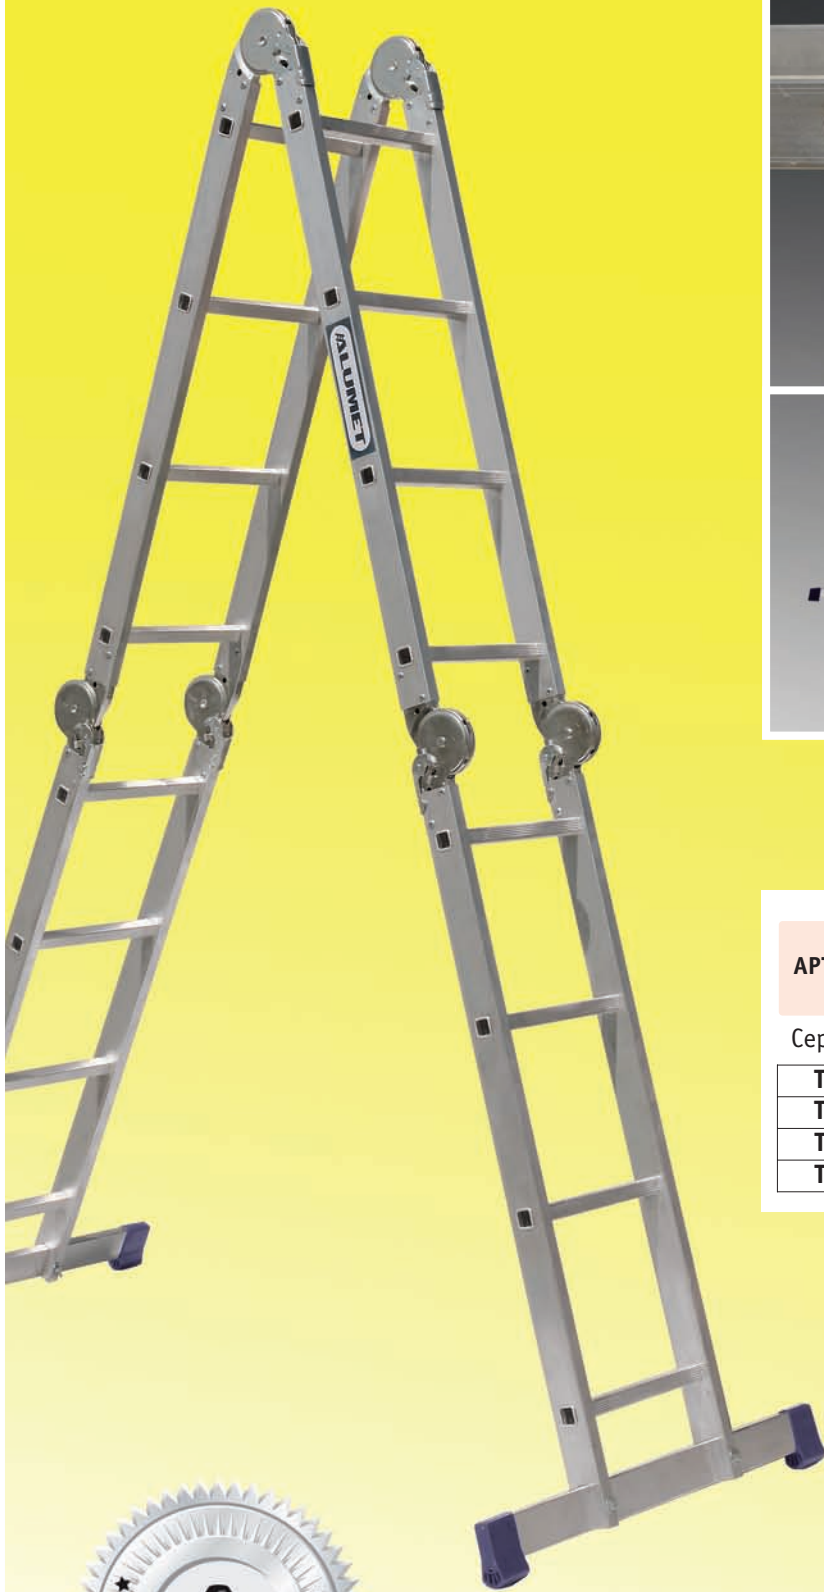

ALUMET

алюминиевая профессиональная четырёхсекционная шарнирная лестница

Артикул

Серия Т4

T433	4x3	0,91	1,95	4,01	70	12,9
T444	4x4	1,17	2,22	4,57	80	14,9
T445	2x4+2x5	1,44	2,49	5,13	80	15,8
T455	4x5	1,44	2,76	5,69	80	16,8